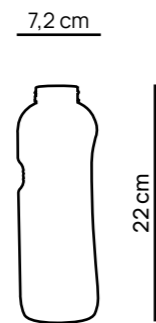

Version 0,75 l „TRITAN“

300 000 82

100,00 €

VPE 50 Stk. (2,00 € pro Stk.)