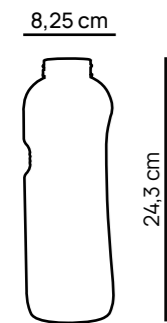

### Drei Größen. Immer richtig.

Die ergonomische Trinkflasche ist in drei unterschiedlichen Größen erhältlich und bietet mit ihrer Form sicheren Halt - vor allem für unterwegs.

### Eigenschaften

- Füllmenge: 500 ml | 750 ml | 1.000 ml
- Material: Tritan™ Kunststoff
- Höhe: 18,5 cm | 22 cm | 24,3 cm
- Durchmesser: 7 cm | 7,2 cm | 8,25 cm
- Flaschenöffnung: Ø 3,8 cm
- Farbe: Blau-transparent
- Verschluss inklusive
- Spülmaschinengeeignet